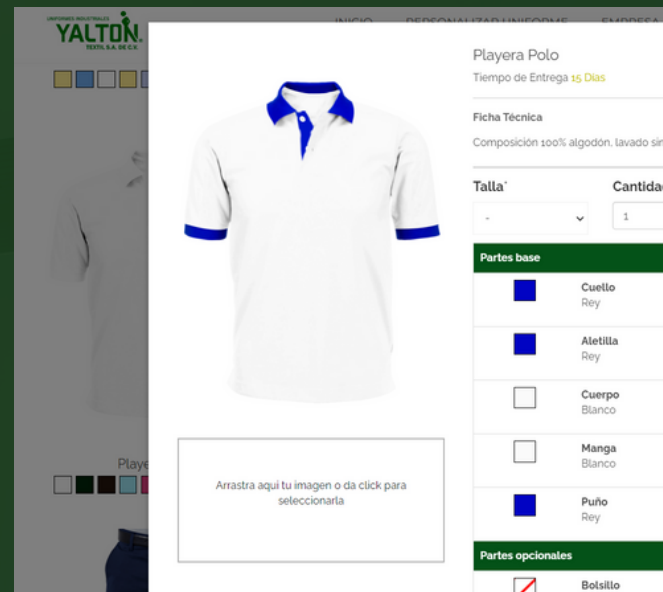

MULTI-ESTILO

DISEÑA TU UNIFORME

MODIFICA:

- TIPO DE TELA
- COLOR DE TELA
- CORTE
- AGREGA CINTAS REFLEJANTES
- AGREGA BOLSAS ADICIONALES
- PIEZAS ADICIONALES
- ACCESORIOS
- TALLAS EXTRAS