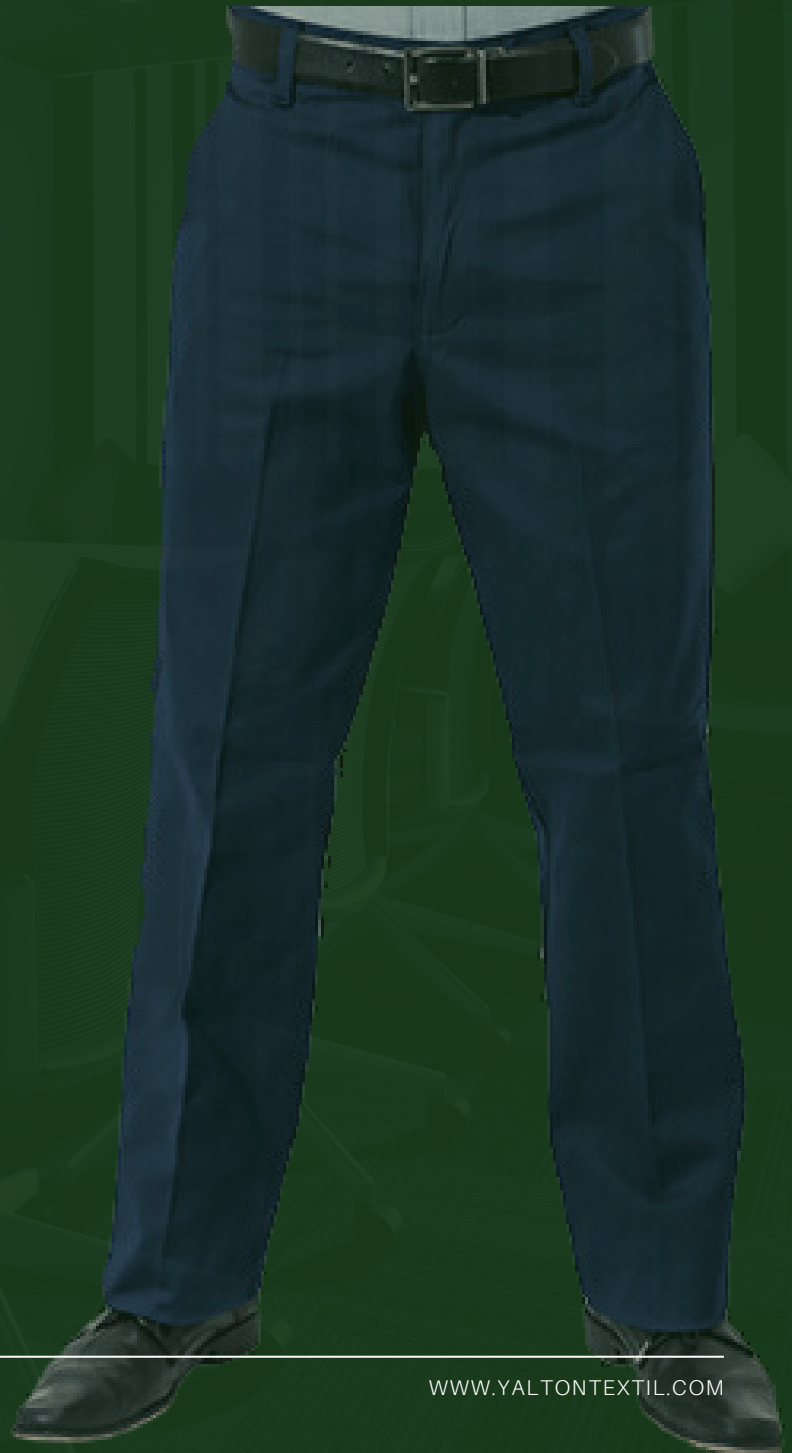

PANTALONES

- PANTALON MEZCLILLA CAB
- PANTALÓN MEZCLILLA STRECH DAMA
- PANTALÓN MEZCLILLA C/ REFLEJANTE
- PANTALÓN MEZCLILLA BOLSA CARGO
- PANTALÓN GABARDINA
- PANTALÓN GABARDINA STERCH DAMA
- PANTALÓN MULTI-ESTILO